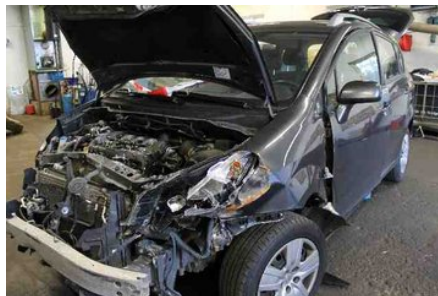

Fordon - Toyota Corolla Verso

Chassinummer: NMTEJ16R80R130330	Modellår: 2007	Mil: 15.700	Bränsle: Diesel
Färg: GRÅ	Färgkod: -	Inredning: -	Inredningskod: -
Växellåda: MANUELL 6VXL	Växellådsnummer: -	Utväxling: -	Gruppkod: -
Motor: 2AD-FTV	Motorkod: 2,2	Tillverkningsdatum: 200710	Registreringsdatum: 2007-12-28
Anmärkning: TOYOTA COROLLA VERSO 2AD-FTV MANUELL 6VXL 5DR CBI D