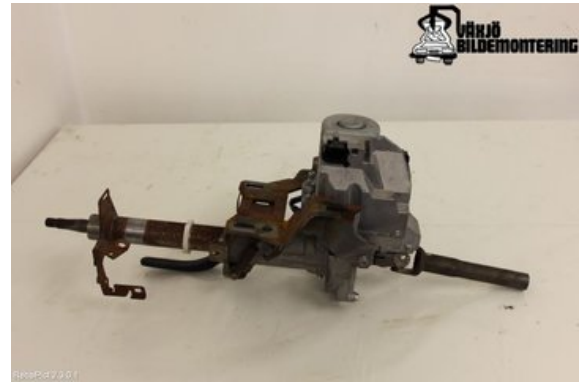

Lagernummer:

W415140

1.975 SEK

Frakt / Leveranstid:

- / 1-3 dagar

Växjö Bildmontering AB

Sänneholmsvägen 6

35270 Växjö

Tel: 0470-709650

Fax:

www.bildmontering.se

Del - Rattaxelaggregat med inbyggd servo

Lagernummer: W415140	Position:	Kvalitet: A	Passar fr./till årsm. -
Nyckod: EANCEC056	Tillverkare: -	Tillverkarkod: -	Originalnr: 48811BR01D
Anmärkning: Med elektriskt servo NSK			

Fordon - Nissan Qashqai+2

Chassinummer: SJNFCAJ10U2404656	Modellår: 2012	Mil: 1.797	Bränsle: Diesel
Färg: VIT	Färgkod: 326G	Inredning: -	Inredningskod: -
Växellåda: 6VXL	Växellådsnummer: -	Utväxling: -	Gruppkod: -
Motor: 1461	Motorkod: 1,5 DCI K9K	Tillverkningsdatum: 201110	Registreringsdatum: 20111118
Anmärkning: 1,5 DCI NISSAN J10 1,5 DCI K9K 6VXL 5DR FORDON AVS			