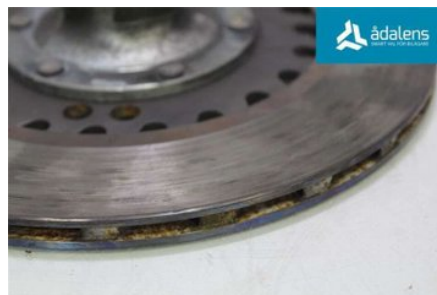

Fordon - Yamaha Snöskoter

Chassinummer: JYE8EA0092A011693	Modellår: 2002	Mil: 750	Bränsle: -
Färg: BLÅ	Färgkod: -	Inredning: -	Inredningskod: -
Växellåda: -	Växellådsnummer: -	Utväxling: -	Gruppkod: -
Motor: SXR600	Motorkod: -	Tillverkningsdatum: -	Registreringsdatum: 20010918
Anmärkning: VX 600 SXR 8EA SXR600 SSK