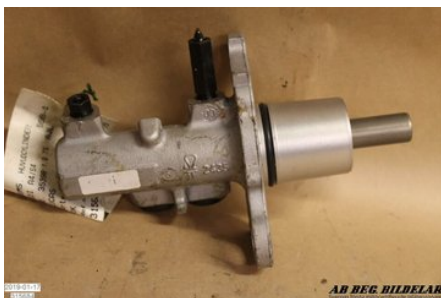

Fordon - Audi A4, S4

Chassinummer: WAUZZZ8DZ1A009302	Modellår: 2000	Mil: 35.398	Bränsle: Bensin
Färg: MGRÖN	Färgkod: LY6R	Inredning: LGRÅ	Inredningskod: N5F/BE
Växellåda: 5 VXL	Växellådsnummer: -	Utväxling: -	Gruppkod: -
Motor: 1,8 TS AJL	Motorkod: -	Tillverkningsdatum: 200006	Registreringsdatum: -
Anmärkning: 1,8 TS QUATTRO 1,8 TS AJL 5 VXL 5DR HGV BENSIN