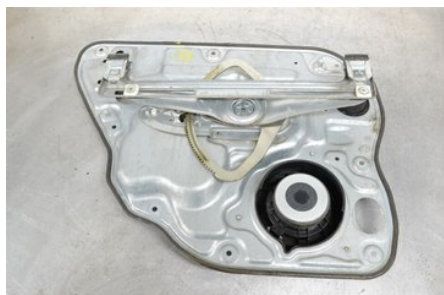

Tel: 0144-20040

Fax:

www.boetsbildemontering.se

Del - Fönsterhiss elektrisk kompl.

Lagernummer: W92604	Position:	Kvalitet: A	Passar fr./till årsm. -
Nyckod: -	Tillverkare: -	Tillverkarkod: 30710149	Originalnr: -
Anmärkning: HB HÖGER BAK			

Fordon - Volvo S40 04-12

Chassinummer: YV1MS755152055373	Modellår: 2005	Mil: 16.054	Bränsle: Diesel
Färg: BLÅ	Färgkod: -	Inredning: BIEGE SKINN	Inredningskod: -
Växellåda: 6VXL	Växellådsnummer: 4M5R-7002-CD	Utväxling: -	Gruppkod: -
Motor: 2,0D	Motorkod: D4204T	Tillverkningsdatum: 200406	Registreringsdatum: 20040716
Anmärkning: S40 2,0D 6VXL 4DR SED DIESEL			