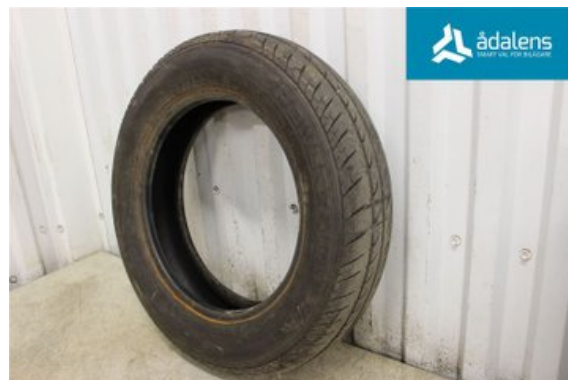

Lagernummer:

W1105129

250 SEK

Frakt / Leveranstid:

Från 250 SEK / 1-3 dagar

Ådalens Bildemontering AB

Karossvägen 1

87233 Kramfors

Tel: 0612-345900

Fax: 0612-711748

www.adalens.se

Del - DIM 000-13

Lagernummer: W1105129	Position:	Kvalitet: 4MM	Passar fr./till årsm. -
Nyckod: -	Tillverkare: -	Tillverkarkod: -	Originalnr: -
Anmärkning: POWER STAR 758 135/80-13 POWER STAR 758, KUMHO			