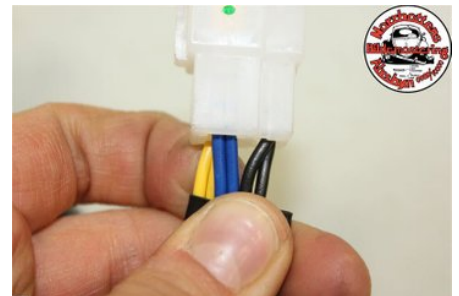

Fordon - Yamaha Snöskoter

Chassinummer: JYE8FK0076A001947	Modellår: 2006	Mil: 547	Bränsle: -
Färg: SILVER	Färgkod: -	Inredning: -	Inredningskod: -
Växellåda: -	Växellådsnummer: -	Utväxling: -	Gruppkod: -
Motor: -	Motorkod: -	Tillverkningsdatum: -	Registreringsdatum: 2005-10-04
Anmärkning: SSK