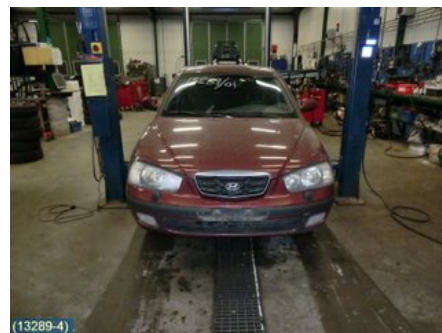

Fordon - Hyundai Elantra

Chassinummer: KMHDN51DP1U010759	Modellår: 2001	Mil: 30.304	Bränsle: Bensin
Färg: VINRÖD	Färgkod: AL	Inredning: GRÅ	Inredningskod: OH
Växellåda: 5VXL (836981)	Växellådsnummer: JY2073 (43000-28542)	Utväxling: -	Gruppkod: -
Motor: 2,0l (102kW)	Motorkod: G4GC (21101-23J00)	Tillverkningsdatum: -	Registreringsdatum: -
Anmärkning: 5DK-S 2,0GLS 5VXL ABS TCSAC,DRAG,SERVO,C-LÅS,FÄRDD