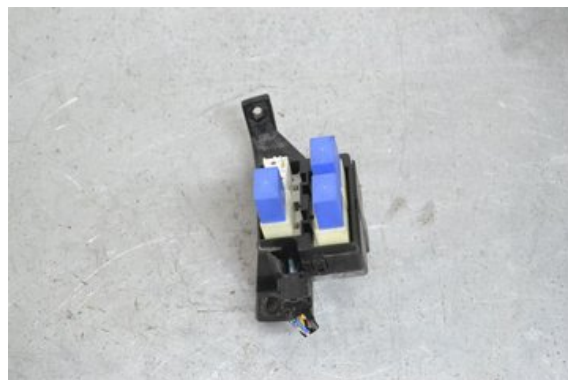

Lagernummer:

W90896

470 SEK

Frakt / Leveranstid:

Från 125 SEK / 1-3 dagar

Boets Bildmontering AB

Boet Sågen

59992 Ödeshög

Tel: 0144-20040

Fax:

www.boetsbildmontering.se

Del - Säkringsdosa / Elcentral

Lagernummer: W90896	Position:	Kvalitet: A	Passar fr./till årsm. -
Nykod: -	Tillverkare: -	Tillverkarkod: -	Originalnr: -
Anmärkning: RELÄCENTRAL MED 3 ST RELÄN			