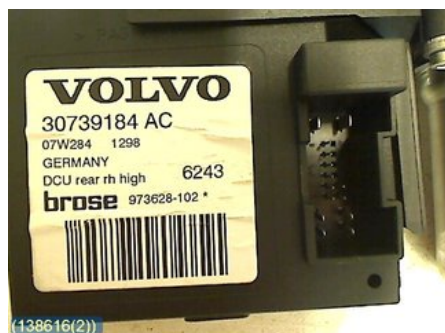

Tel: 019-450690

Fax: 019-450692

www.svenskbilatervinning.se

Del - Fönsterhissmotor

Lagernummer: W138616	Position: Höger bak	Kvalitet: A	Passar fr./till årsm. -
Nyckod:	Tillverkare: BROSE	Tillverkarkod: 30739184 AC BROSE	Originalnr: 30724940

Anmärkning:
HÖGER BAK, TESTAD OK, 14 STIFT, CHNR 270000-366999

Fordon - Volvo V50

Chassinummer: YV1MW084282380672	Modellår: 2008	Mil: 14.049	Bränsle: Bensin
Färg: LBRUN	Färgkod: 489	Inredning: SVART	Inredningskod: 5C77
Växellåda: 5VXL	Växellådsnummer: MTX75, 30787877	Utväxling: -	Gruppkod: -
Motor: 1,8 F (92KW)	Motorkod: B4184S8, 6901482	Tillverkningsdatum: -	Registreringsdatum: -

Anmärkning:
5DCBI 1,8 5VXL ABS ECCDSTC FÄRDDATOR SERVO

Direktlänk: <http://www.bildelsbasen.se/170-W138616.html>