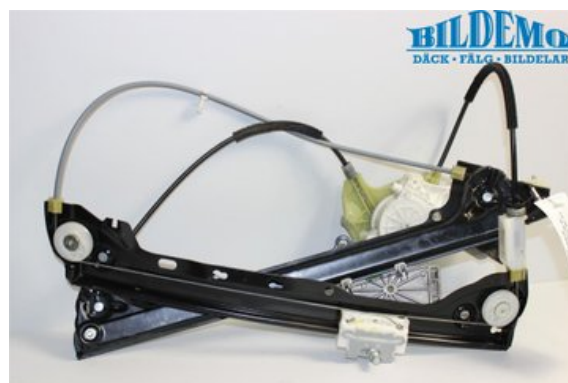

Tel: 018-169225

Fax: 018-694555

www.bildemo.com

Del - Fönsterhiss elektrisk kompl.

Lagernummer: W752211	Position: Vänster fram	Kvalitet: A	Passar fr./till årsm. -
Nyckod:	Tillverkare: -	Tillverkarkod: -	Originalnr: 51337193455
Anmärkning: VF 2 DR CUPE			

Fordon - BMW 3-Series

Chassinummer: WBSWD91040PY29476	Modellår: 2007	Mil: 8.100	Bränsle: Bensin
Färg: GRÅ	Färgkod: A22	Inredning: SVART SKINN	Inredningskod: NCSW
Växellåda: 6VXL	Växellådsnummer: GS6-53DZ-TJGC	Utväxling: 3,85	Gruppkod: -
Motor: 3999	Motorkod: S65-B40A	Tillverkningsdatum: 200707	Registreringsdatum: 20071003
Anmärkning: M3 COUPÉ S65-B40A 6VXL 2DR KUP` BENSIN			