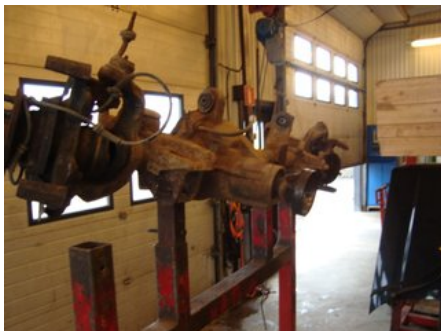

Fordon - Jeep Grand Cherokee

Chassinummer: 1J4GZB8Y0SY506775	Modellår: 1995	Mil: 23.792	Bränsle: Bensin
Färg: SVART	Färgkod: -	Inredning: brunt skinn	Inredningskod: -
Växellåda: AUTOMAT	Växellådsnummer: ej test	Utväxling: 3,73	Gruppkod: -
Motor: 5,2	Motorkod: -	Tillverkningsdatum: -	Registreringsdatum: 20000502
Anmärkning: 5,2 5,2 AUTOMAT 5DR SUV BENSIN