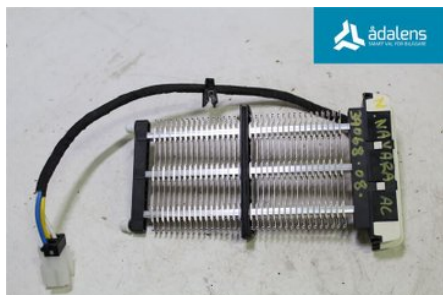

Tel: 0612-12420

Fax: 0612-711748

www.adalens.se

Del - Värme Cellpaket Elektriskt

Lagernummer: W1091614	Position:	Kvalitet: A* -	Passar fr./till årsm. -
Nyckod: -	Tillverkare: -	Tillverkarkod: 200-150-137	Originalnr: VP5NFH-18K463-AA
Anmärkning: VISTEON KLIPPT JORDKABEL			

Fordon - Nissan Navara

Chassinummer: VSKBVND40U0273475	Modellår: 2008	Mil: 5.676	Bränsle: Diesel
Färg: MGRÅ	Färgkod: K26	Inredning: -	Inredningskod: K465
Växellåda: MANUELL 6VXL	Växellådsnummer: -	Utväxling: -	Gruppkod: -
Motor: YD25DDTI	Motorkod: -	Tillverkningsdatum: -	Registreringsdatum: 20080208
Anmärkning: NAVARA 2,5 YD25DDTI MANUELL 6VXL 4DR PIC DIESEL			