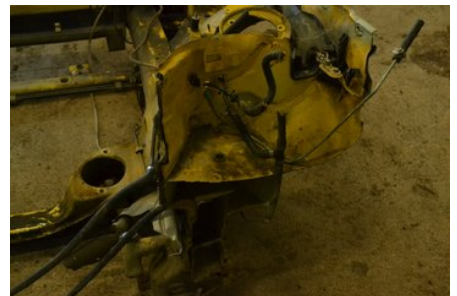

Fordon - Mercedes SL-Class

Chassinummer: WDB1290761F137545	Modellår: 1996	Mil: 11.211	Bränsle: Bensin
Färg: GUL	Färgkod: 040U	Inredning: SKINN	Inredningskod: 0400
Växellåda: AUTOMAT	Växellådsnummer: 722.621	Utväxling: -	Gruppkod: -
Motor: V12	Motorkod: M120.983	Tillverkningsdatum: -	Registreringsdatum: -
Anmärkning: 600SL CAB V12 AUTOMAT 2DR CAB BENSIN