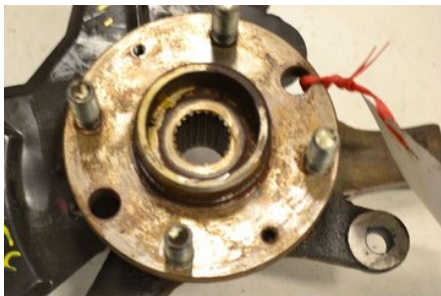

Fordon - Chevrolet Spark

Chassinummer: KL1MF4819CC595699	Modellår: 2012	Mil: 996	Bränsle: Bensin
Färg: VIT	Färgkod: -	Inredning: MÖRKGRÅ TYG	Inredningskod: -
Växellåda: MANUELL 5VX	Växellådsnummer: EJ TEST,FIN OLJA	Utväxling: -	Gruppkod: -
Motor: 1,0	Motorkod: -	Tillverkningsdatum: 201205	Registreringsdatum: 2012-06-04
Anmärkning: 1,0 1,0 MANUELL 5VX 5DR CSE BENSIN