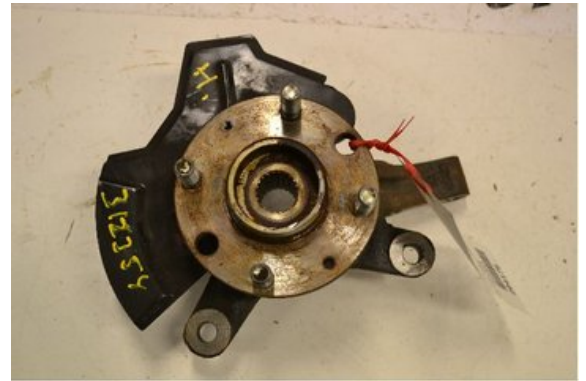

Tel: 0479-15540

Fax:

www.bildelarosby.se

Del - Styrspindel Lagerhus

Lagernummer: W204176	Position: Höger	Kvalitet: A	Passar fr./till årsm. -
Nyckod: -	Tillverkare: -	Tillverkarkod: -	Originalnr: M300-RH-NY3
Anmärkning: MED NAV HÖGER FRAM			

Fordon - Chevrolet Spark

Chassinummer: KL1MF4819CC595699	Modellår: 2012	Mil: 996	Bränsle: Bensin
Färg: VIT	Färgkod: -	Inredning: MÖRKGRÅ TYG	Inredningskod: -
Växellåda: MANUELL 5VX	Växellådsnummer: EJ TEST,FIN OLJA	Utväxling: -	Gruppkod: -
Motor: 1,0	Motorkod: -	Tillverkningsdatum: 201205	Registreringsdatum: 2012-06-04
Anmärkning: 1,0 1,0 MANUELL 5VX 5DR CSE BENSIN			