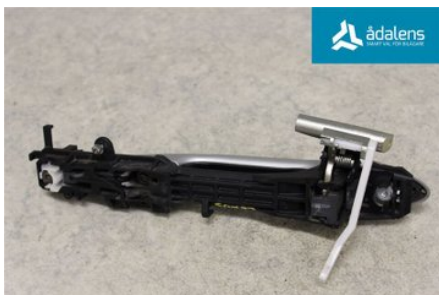

Fordon - Lexus IS

Chassinummer: JTHBK262802004372	Modellår: 2006	Mil: 19.427	Bränsle: Bensin
Färg: SILVER	Färgkod: -	Inredning: -	Inredningskod: -
Växellåda: 6VXL	Växellådsnummer: -	Utväxling: -	Gruppkod: -
Motor: 2,5 V6	Motorkod: 4GR-FSE	Tillverkningsdatum: 200511	Registreringsdatum: 20051227
Anmärkning: IS250 2,5 V6 6VXL 4DR SED BENSIN