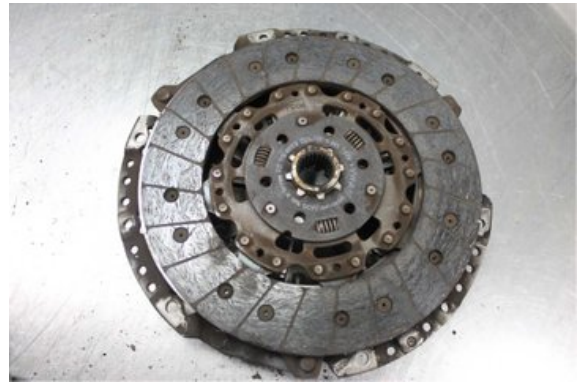

Tel: 0492-20028

Fax: 0492-20720

www.vimmerbybildemontering.se

Del - Koppling / Lamell

Lagernummer: W328844	Position:	Kvalitet: A	Passar fr./till årsm. -
Nyckod: -	Tillverkare: -	Tillverkarkod: -	Originalnr: 03G141031G
Anmärkning: -			