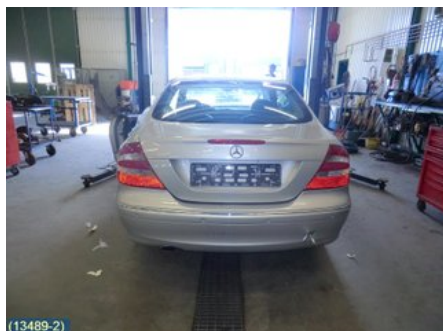

Fordon - Mercedes CLK-Class

Chassinummer: WDB2093611F096188	Modellår: 2004	Mil: 11.258	Bränsle: Bensin
Färg: SILVER	Färgkod: 744	Inredning: SVART SKINN	Inredningskod: SVART SKINN
Växellåda: AUT	Växellådsnummer: 2032701100	Utväxling: 3,46	Gruppkod: -
Motor: 2,6l (125 KW)	Motorkod: M112.912, KOMP: 6*14 BAR	Tillverkningsdatum: -	Registreringsdatum: -
Anmärkning: 2DCUPÉ 240 AUT ABS ESPACC,XENON,PDC,FÄRDDATOR