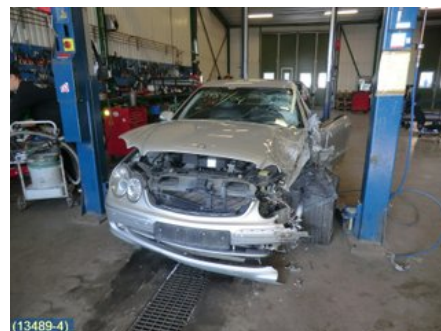

Fordon - Mercedes CLK-Class

Chassinummer: WDB2093611F096188	Modellår: 2004	Mil: 11.258	Bränsle: Bensin
Färg: SILVER	Färgkod: 744	Inredning: SVART SKINN	Inredningskod: SVART SKINN
Växellåda: AUT	Växellådsnummer: 2032701100	Utväxling: 3,46	Gruppkod: -
Motor: 2,6l (125 KW)	Motorkod: M112.912, KOMP: 6*14 BAR	Tillverkningsdatum: -	Registreringsdatum: -
Anmärkning: 2DCUPÉ 240 AUT ABS ESPACC,XENON,PDC,FÄRDDATOR