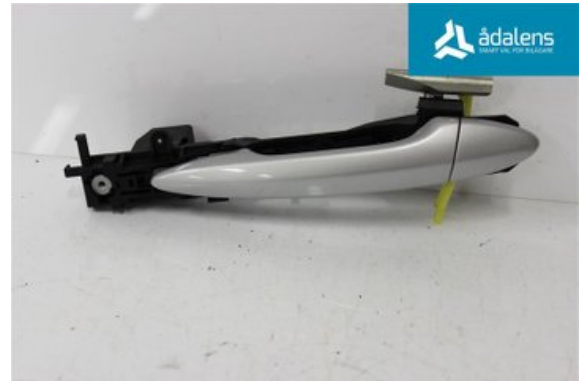

Lagernummer:

W1083276

450 SEK

Frakt / Leveranstid:

Från 130 SEK / 1-3 dagar

Ådalens Bildemontering AB

Karossvägen 1

87233 Kramfors

Tel: 0612-12420

Fax: 0612-711748

www.adalens.se

Del - Dörrhandtag Utvändigt

Lagernummer: W1083276	Position: Vänster	Kvalitet: A* -LITE REPIG	Passar fr./till årsm. -
Nyckod:	Tillverkare: -	Tillverkarkod: 6920453010	Originalnr: 6921053050B1
Anmärkning: BAK BAK			