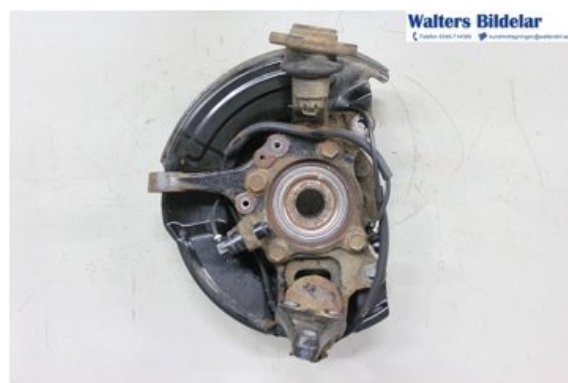

Lagernummer:

W778874

2.000 SEK

Frakt / Leveranstid:

- / 1-3 dagar

Walters Bildelar AB

Skogstorp 402

31191 Falkenberg

Tel: 0346-714580

Fax:

www.waltersbil.se

Del - Styrspindel Lagerhus

Lagernummer: W778874	Position: Höger	Kvalitet: A	Passar fr./till årsm. 2006 - 2015
Nyckod: -	Tillverkare: -	Tillverkarkod: -	Originalnr: -
Anmärkning: MED NAV			

Fordon - Mitsubishi L200

Chassinummer: MMCJYKB40AD000849	Modellår: 2010	Mil: 7.517	Bränsle: Diesel
Färg: SVART	Färgkod: -	Inredning: SVART LÄDER	Inredningskod: -
Växellåda: AUTOMAT/4WD	Växellådsnummer: -	Utväxling: -	Gruppkod: -
Motor: 2477	Motorkod: 2,5DI-D/4D56	Tillverkningsdatum: -	Registreringsdatum: -
Anmärkning: L200 DC 2,5DI-D/4D56 AUTOMAT/4WD 0DR P-U DIESEL			