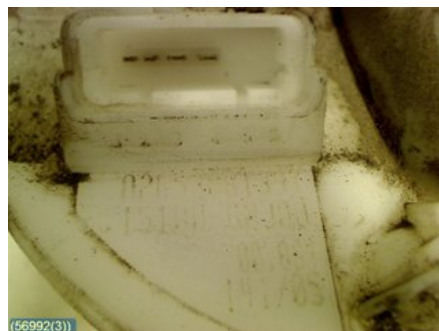

Fordon - Suzuki Swift

Chassinummer: TSMMA11S00132728	Modellår: 2005	Mil: 9.859	Bränsle: Bensin
Färg: KASIMIR BLÅMET	Färgkod: KASIMIR BLÅMET	Inredning: M-GRÅ	Inredningskod: M-GRÅ
Växellåda: 5VXL	Växellådsnummer: 24721-63J01	Utväxling: -	Gruppkod: -
Motor: 1,3l (68kW)	Motorkod: M13A (KOMP: 11-12 BAR)	Tillverkningsdatum: -	Registreringsdatum: -

Anmärkning:

3DK-S 1,3 MT 5VXL ABS ACSERVO,C-LÅS,FÄRDDATOR