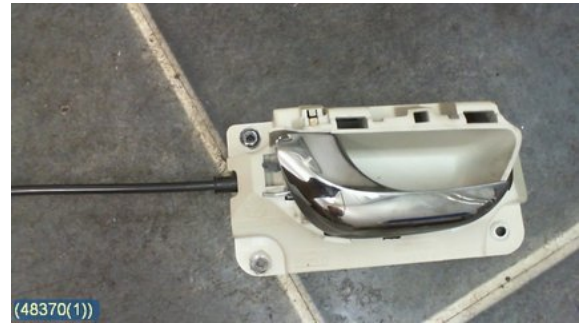

### Del - Dörrhandtag stäng/öppnare

Lagernummer: <b>W48370</b>	Position: <b>Inre vänster</b>	Kvalitet: <b>A</b>	Passar fr./till årsm. <b>-</b>
Nykod:	Tillverkare: <b>-</b>	Tillverkarkod: <b>-</b>	Originalnr: <b>09170045</b>
Anmärkning: <b>-</b>			