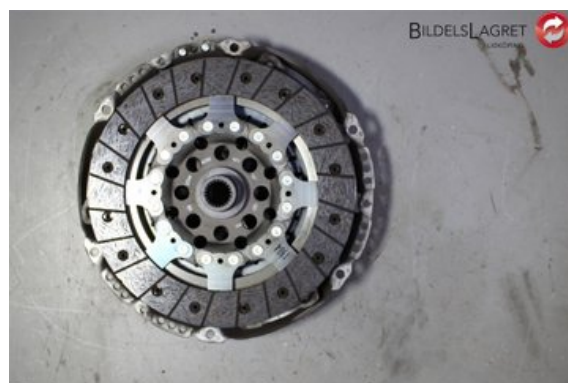

Lagernummer:

W204089

1.250 SEK

Frakt / Leveranstid:

Från 180 SEK / 1-3 dagar

Bildelslagret i Lidköping AB

Gösslunda Led 2

53198 Lidköping

Tel: 0510-17066

Fax:

www.bildelslagret-lidkoping.se

Del - Koppling / Lamell

Lagernummer: W204089	Position:	Kvalitet: A	Passar fr./till årsm. -
Nyckod:	Tillverkare: -	Tillverkarkod: -	Originalnr: 2335400QAH
Anmärkning: LUK-MED TRYCKPLATTA			

Fordon - Nissan Qashqai+2

Chassinummer: SJNJDAJ10U7056979	Modellår: 2011	Mil: 1.326	Bränsle: Diesel
Färg: GRÅ	Färgkod: KAQ	Inredning: GRÅ	Inredningskod: G
Växellåda: MANUELL	Växellådsnummer: -	Utväxling: -	Gruppkod: -
Motor: 1995	Motorkod: M9R-740	Tillverkningsdatum: 201102	Registreringsdatum: 20110420
Anmärkning: +2 2,0 DCI 2WD M9R-740 MANUELL 5DR FORDON AVSETT F			