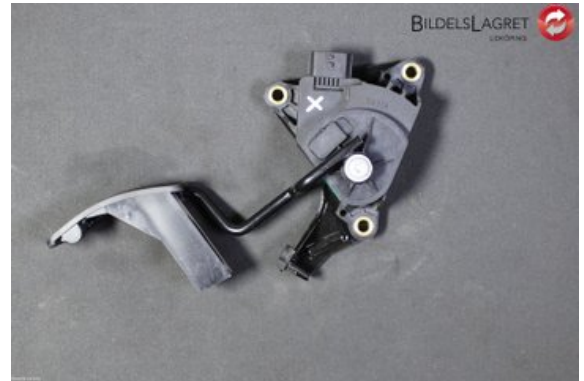

Lagernummer:

W204006

280 SEK

Frakt / Leveranstid:

- / 1-3 dagar

Bildelslagret i Lidköping AB

Gösslunda Led 2

53198 Lidköping

Tel: 0510-17066

Fax:

www.bildelslagret-lidkoping.se

Del - Gaspedal

Lagernummer: W204006	Position:	Kvalitet: A	Passar fr./till årsm. -
Nyckod: 0411A	Tillverkare: -	Tillverkarkod: -	Originalnr: 18002BR65A
Anmärkning: -			

Fordon - Nissan Qashqai+2

Chassinummer: SJNJDAJ10U7056979	Modellår: 2011	Mil: 1.326	Bränsle: Diesel
Färg: GRÅ	Färgkod: KAQ	Inredning: GRÅ	Inredningskod: G
Växellåda: MANUELL	Växellådsnummer: -	Utväxling: -	Gruppkod: -
Motor: 1995	Motorkod: M9R-740	Tillverkningsdatum: 201102	Registreringsdatum: 20110420
Anmärkning: +2 2,0 DCI 2WD M9R-740 MANUELL 5DR FORDON AVSETT F			