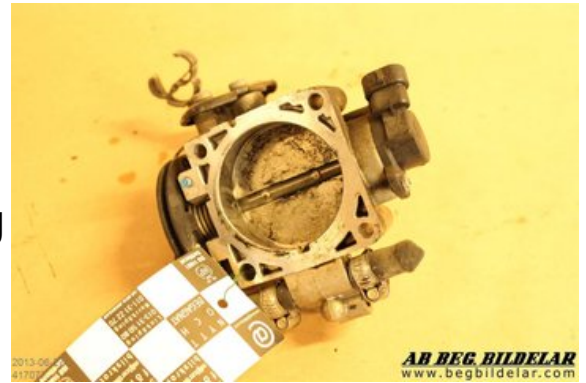

Lagernummer:

W417077

750 SEK

Frakt / Leveranstid:

Från 200 SEK / 1-3 dagar

Begagnade Bildelar i Linköping AB / Norrköping

Ensbövägen 5

58254 Linköping

Tel: 013-100110

Fax:

www.begbildelar.com

Del - Spjällhus

Lagernummer: W417077	Position:	Kvalitet: A	Passar fr./till årsm. -
Nyckod: -	Tillverkare: -	Tillverkarkod: -	Originalnr: -
Anmärkning: -			

Fordon - Renault Megane, Megane Scenic 96-99

Chassinummer: LA0G0C18522564	Modellår: 1998	Mil: 12.915	Bränsle: Bensin
Färg: LGRÅ	Färgkod: -	Inredning: GRÅ SPRÄCKLIG	Inredningskod: -
Växellåda: MANUELL	Växellådsnummer: -	Utväxling: -	Gruppkod: -
Motor: 2,0	Motorkod: F3R	Tillverkningsdatum: -	Registreringsdatum: 19980924
Anmärkning: 2,0 MEGANE CLASSIC 2,0 MANUELL 4DR SED BENSIN			