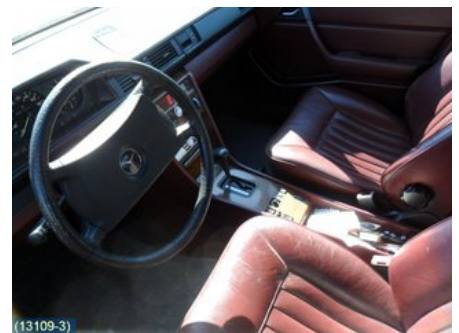

Fordon - Mercedes E-Class (W124) 86-95

Chassinummer: 1241301A652827	Modellår: 1988	Mil: 66.727	Bränsle: Diesel
Färg: SVART	Färgkod: -	Inredning: SKINN	Inredningskod: -
Växellåda: AUT	Växellådsnummer: -	Utväxling: -	Gruppkod: -
Motor: 80 kW, 2996 cc	Motorkod: OM 603.912	Tillverkningsdatum: -	Registreringsdatum: -
Anmärkning: SED 300D AUT