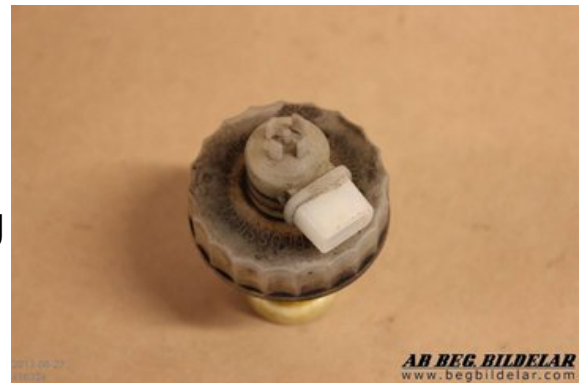

Tel: 013-100110

Fax:

www.begbildelar.com

Del - Bromsvätskebehållare lock

Lagernummer: W416324	Position:	Kvalitet: A	Passar fr./till årsm. -
Nyckod: -	Tillverkare: -	Tillverkarkod: -	Originalnr: -
Anmärkning: -			

Fordon - VW Golf, e-Golf

Chassinummer: ZZZ1HZRW320882	Modellår: 1994	Mil: 10.892	Bränsle: Bensin
Färg: MBLÅ	Färgkod: -	Inredning: GRÅ	Inredningskod: -
Växellåda: MANUELL	Växellådsnummer: -	Utväxling: -	Gruppkod: -
Motor: 1,4	Motorkod: ABD	Tillverkningsdatum: 000000	Registreringsdatum: 1994-01-26
Anmärkning: 1,4I CL 1,4 MANUELL 3DR CC BENSIN			