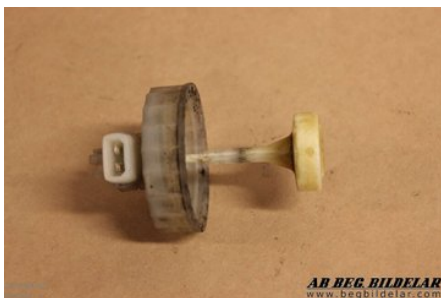

Tel: 013-100110

Fax:

www.begbildelar.com

Del - Bromsvätskebehållare lock

Lagernummer: W416324	Position:	Kvalitet: A	Passar fr./till årsm. -
Nyckod: -	Tillverkare: -	Tillverkarkod: -	Originalnr: -
Anmärkning: -			

Fordon - VW Golf, e-Golf

Chassinummer: ZZZ1HZRW320882	Modellår: 1994	Mil: 10.892	Bränsle: Bensin
Färg: MBLÅ	Färgkod: -	Inredning: GRÅ	Inredningskod: -
Växellåda: MANUELL	Växellådsnummer: -	Utväxling: -	Gruppkod: -
Motor: 1,4	Motorkod: ABD	Tillverkningsdatum: 000000	Registreringsdatum: 1994-01-26
Anmärkning: 1,4I CL 1,4 MANUELL 3DR CC BENSIN			