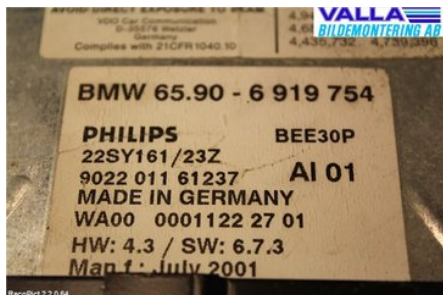

Tel: 0150-660160

Fax:

www.vallabildemontering.se

Del - GPS Navigator

Lagernummer: W136906	Position:	Kvalitet: A	Passar fr./till årsm. -
Nykod: 65906919754	Tillverkare: -	Tillverkarkod: -	Originalnr: 65906958345
Anmärkning: VIDEOMODUL			

Fordon - BMW 7-Series

Chassinummer: WBAGL41050DL86674	Modellår: 2001	Mil: 21.500	Bränsle: Bensin
Färg: TITANGRAU METALLIC	Färgkod: 892	Inredning: LEDER NASCA SCHWATZR	Inredningskod: U6SW
Växellåda: AUTOMAT	Växellådsnummer: GA6HP26Z	Utväxling: -	Gruppkod: -
Motor: 3600	Motorkod: 8 CYL INSP	Tillverkningsdatum: 200110	Registreringsdatum: 20050614
Anmärkning: 735I 8 CYL INSP AUTOMAT 4DR SEDAN BENSIN			