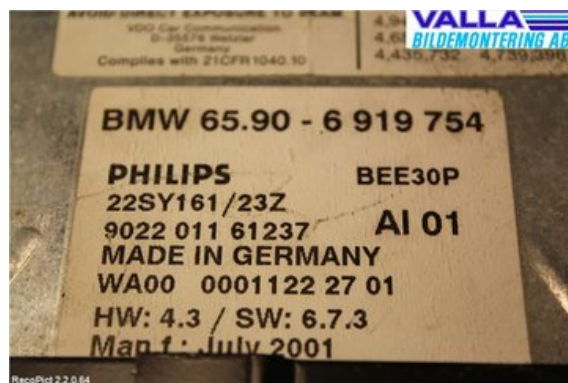

Lagernummer:

W136906

6.500 SEK

Frakt / Leveranstid:

Från 150 SEK / 1-3 dagar

Atracco AB - Valla

Åsen

64162 Valla

Tel: 0150-660160

Fax:

www.vallabildemontering.se

Del - GPS Navigator

Lagernummer: W136906	Position:	Kvalitet: A	Passar fr./till årsm. -
Nykod: 65906919754	Tillverkare: -	Tillverkarkod: -	Originalnr: 65906958345
Anmärkning: VIDEOMODUL			

Fordon - BMW 7-Series

Chassinummer: WBAGL41050DL86674	Modellår: 2001	Mil: 21.500	Bränsle: Bensin
Färg: TITANGRAU METALLIC	Färgkod: 892	Inredning: LEDER NASCA SCHWATZR	Inredningskod: U6SW
Växellåda: AUTOMAT	Växellådsnummer: GA6HP26Z	Utväxling: -	Gruppkod: -
Motor: 3600	Motorkod: 8 CYL INSP	Tillverkningsdatum: 200110	Registreringsdatum: 20050614
Anmärkning: 735I 8 CYL INSP AUTOMAT 4DR SEDAN BENSIN			