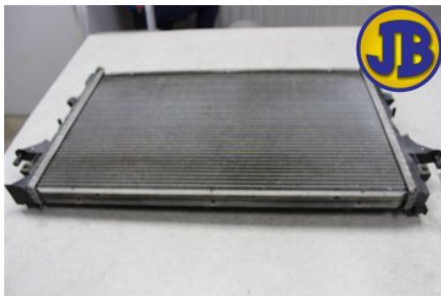

Fordon - Renault Laguna

Chassinummer: VF1KG0S0631056772	Modellår: 2004	Mil: 8.580	Bränsle: Bensin
Färg: LBLÅ	Färgkod: TEB47	Inredning: -	Inredningskod: -
Växellåda: PK6003 C007798	Växellådsnummer: 7711134748	Utväxling: -	Gruppkod: -
Motor: F4R764 C005926	Motorkod: 7711135946	Tillverkningsdatum: 200403	Registreringsdatum: -
Anmärkning: LAGUNA F4R764 C005926 PK6003 C007798 5DR CBI BENSI