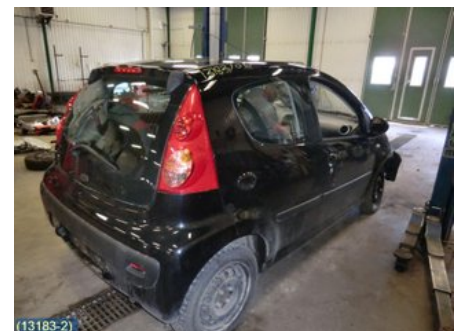

### Fordon - Peugeot 107

Chassinummer: VF3PNCFAC88183736	Modellår: 2008	Mil: 13.152	Bränsle: Bensin
Färg: SVARTMET	Färgkod: EXZ	Inredning: SVART	Inredningskod: HI, FK
Växellåda: 5VXL (20TF010659817)	Växellådsnummer: C550 (2222QE) RP2231W4	Utväxling: -	Gruppkod: -
Motor: 1,0 (50KW) 384F	Motorkod: CFA (0135KT) RP0135TF	Tillverkningsdatum: -	Registreringsdatum: -
Anmärkning: 5DK-S 1,0 5VXL ABS SERVOC-LÅS,2*ELHISSAR			