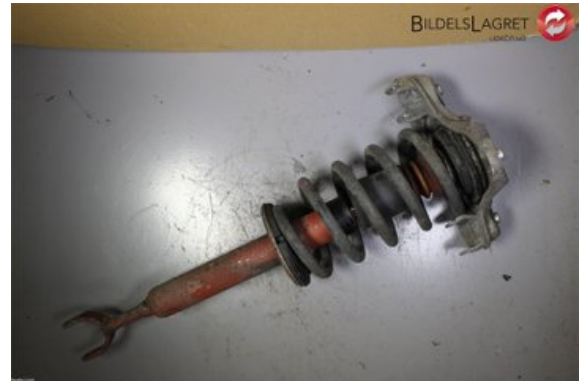

### Del - Fjäderben fram

Lagernummer: <b>W200309</b>	Position: <b>Vänster fram</b>	Kvalitet: <b>A</b>	Passar fr./till årsm. <b>-</b>
Nykod:	Tillverkare: <b>-</b>	Tillverkarkod: <b>-</b>	Originalnr: <b>-</b>
Anmärkning: <b>RS4</b>			