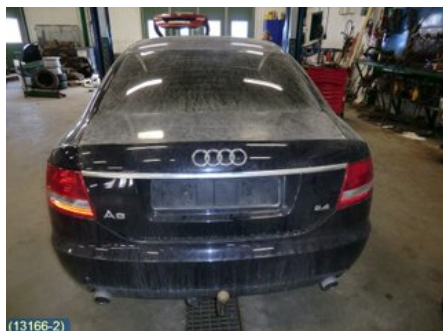

Fordon - Audi A6 / S6, A6 E-Tron

Chassinummer: WAUZZZ4FX5N067311	Modellår: 2005	Mil: 18.527	Bränsle: Bensin
Färg: M-BLÅ	Färgkod: LY5K	Inredning: BEIGE	Inredningskod: NR
Växellåda: 6VXL	Växellådsnummer: GYF	Utväxling: -	Gruppkod: -
Motor: 2,4I (130KW)	Motorkod: BDW	Tillverkningsdatum: -	Registreringsdatum: -

Anmärkning:

4DSED 2,4I 6VXL ABS ESPACC,DRAG,FÄRDDAT,FARTHÅLL