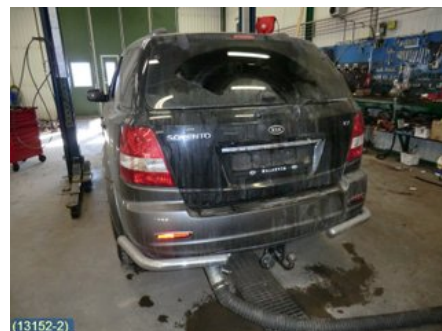

Fordon - KIA Sorento

Chassinummer: KNEJC523855488269	Modellår: 2005	Mil: 13.458	Bränsle: Bensin
Färg: SVART	Färgkod: YC	Inredning: GRÅ/SVART SKINN	Inredningskod: CY
Växellåda: Automat	Växellådsnummer: 44-24-000-015,47300-4C211	Utväxling: 3,333	Gruppkod: -
Motor: 3.5V6 (143KW)	Motorkod: G6CU (KOMP 13-14 BAR)	Tillverkningsdatum: -	Registreringsdatum: -

Anmärkning:

5DSUV 3,5V6 EX AUT ABS4WD SERVO FARTHÅLLARE