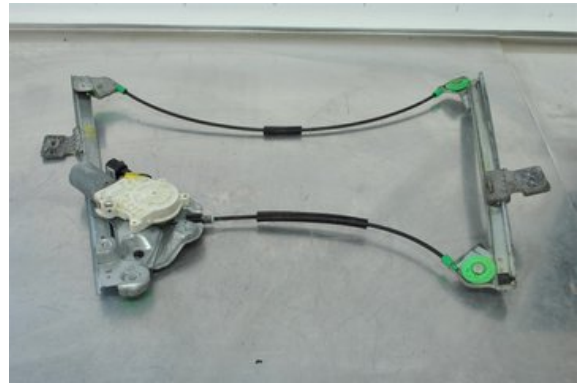

### Del - Fönsterhiss elektrisk kompl.

Lagernummer: <b>W68565</b>	Position:	Kvalitet: <b>A</b>	Passar fr./till årsm. -
Nykod: -	Tillverkare: -	Tillverkarkod: -	Originalnr: -
Anmärkning: <b>VF VÄNSTER FRAM 6 STIFT</b>			