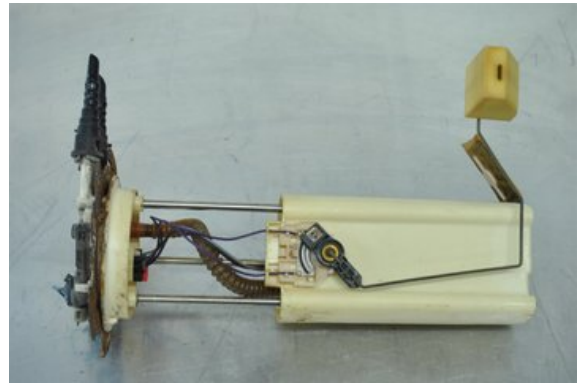

Lagernummer:

W68548

2.630 SEK

Frakt / Leveranstid:

Från 155 SEK / 1-3 dagar

Boets Bildmontering AB

Boet Sågen

59992 Ödeshög

Tel: 0144-20040

Fax:

www.boetsbildmontering.se

Del - Bränslepump Elektrisk

Lagernummer: W68548	Position:	Kvalitet: A	Passar fr./till årsm. -
Nykod: -	Tillverkare: -	Tillverkarkod: 25325737	Originalnr: -
Anmärkning: KOMPLETT I TANK			

Fordon - Cadillac STS Seville

Chassinummer: 1G6KY5494WU904320	Modellår: 2000	Mil: 14.782	Bränsle: Bensin
Färg: MGRÅ	Färgkod: -	Inredning: SKINN	Inredningskod: -
Växellåda: AUT	Växellådsnummer: -	Utväxling: -	Gruppkod: -
Motor: 4,6-32V	Motorkod: 9	Tillverkningsdatum: -	Registreringsdatum: 20070322
Anmärkning: SEVILLE STS 4,6-32V AUT 4DR SED BENSIN			