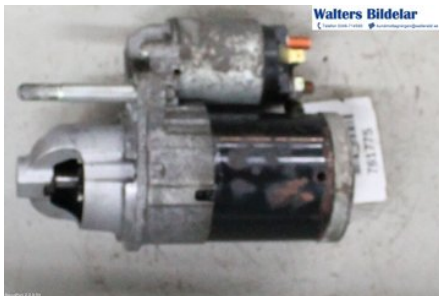

Tel: 0346-714580

Fax:

www.waltersbil.se

Del - Startmotor Bensin

Lagernummer: W761775	Position:	Kvalitet: A	Passar fr./till årsm. 2005 - 2011
Nyckod: 31100-63JO	Tillverkare: -	Tillverkarkod: -	Originalnr: M000T36071
Anmärkning: -			

Fordon - Suzuki Swift

Chassinummer: JSAEZC11S00401704	Modellår: 2007	Mil: 11.328	Bränsle: Bensin
Färg: M,RÖD	Färgkod: C13	Inredning: SVART	Inredningskod: -
Växellåda: 5VXL	Växellådsnummer: 7FO3694P34	Utväxling: -	Gruppkod: -
Motor: 1328	Motorkod: 1,3I/M13A	Tillverkningsdatum: 200706	Registreringsdatum: 200706
Anmärkning: 1,3I 1,3I/M13A 5VXL 5DR COMBISEDAN BENSIN			