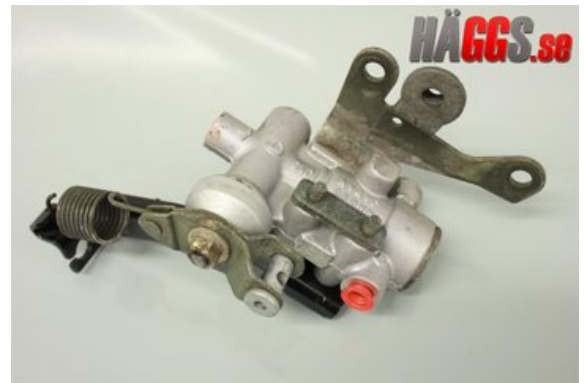

### Del - Bromskraftregulator

Lagernummer: W329924	Position:	Kvalitet: A	Passar fr./till årsm. -
Nyckod: NABCO	Tillverkare: -	Tillverkarkod: -	Originalnr: 27601SA000
Anmärkning: -			

### Fordon - Subaru Impreza

Chassinummer: JF1GG9LK45G028466	Modellår: 2005	Mil: 7.501	Bränsle: Bensin
Färg: SILVER	Färgkod: -	Inredning: -	Inredningskod: -
Växellåda: MANUELL	Växellådsnummer: -	Utväxling: -	Gruppkod: -
Motor: 1994	Motorkod: 2,0	Tillverkningsdatum:	Registreringsdatum: 20041221
Anmärkning: IMPREZA (II) 2,0 MANUELL 5DR CBI (HELKOMBI) BENSIN			