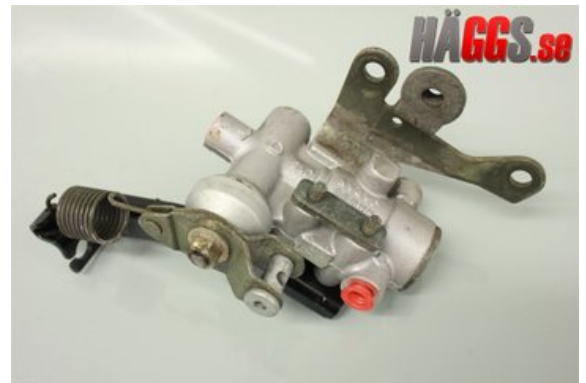

Lagernummer:

W329924

600 SEK

Frakt / Leveranstid:

Från 150 SEK / 1-3 dagar

Häggs Bildemontering i Ilsbo AB

Vattlång 259

82991 Ilsbo

Tel: 0652-565000

Fax: -

www.haggsbildem.se

Del - Bromskraftregulator

Lagernummer: W329924	Position:	Kvalitet: A	Passar fr./till årsm. -
Nyckod: NABCO	Tillverkare: -	Tillverkarkod: -	Originalnr: 27601SA000
Anmärkning: -			

Fordon - Subaru Impreza

Chassinummer: JF1GG9LK45G028466	Modellår: 2005	Mil: 7.501	Bränsle: Bensin
Färg: SILVER	Färgkod: -	Inredning: -	Inredningskod: -
Växellåda: MANUELL	Växellådsnummer: -	Utväxling: -	Gruppkod: -
Motor: 1994	Motorkod: 2,0	Tillverkningsdatum:	Registreringsdatum: 20041221
Anmärkning: IMPREZA (II) 2,0 MANUELL 5DR CBI (HELKOMBI) BENSIN			