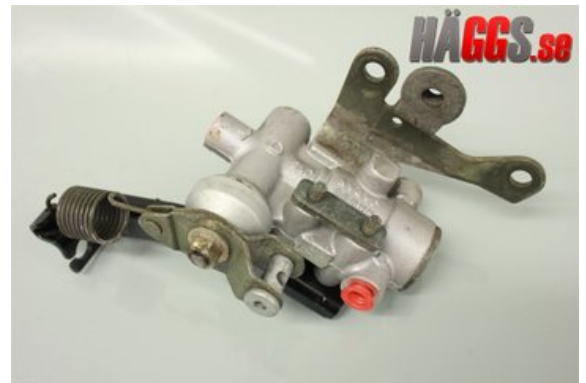

Lagernummer:

W329924

600 SEK

Frakt / Leveranstid:

Från 150 SEK / 1-3 dagar

Häggs Bildemontering i Ilsbo AB

Vattnlång 259

82991 Ilsbo

Tel: 0652-565000

Fax: -

www.haggsbildem.se

Del - Bromskraftregulator

Lagernummer: W329924	Position:	Kvalitet: A	Passar fr./till årsm. -
Nyckod: NABCO	Tillverkare: -	Tillverkarkod: -	Originalnr: 27601SA000
Anmärkning: -			

Fordon - Subaru Impreza

Chassinummer: JF1GG9LK45G028466	Modellår: 2005	Mil: 7.501	Bränsle: Bensin
Färg: SILVER	Färgkod: -	Inredning: -	Inredningskod: -
Växellåda: MANUELL	Växellådsnummer: -	Utväxling: -	Gruppkod: -
Motor: 1994	Motorkod: 2,0	Tillverkningsdatum:	Registreringsdatum: 20041221
Anmärkning: IMPREZA (II) 2,0 MANUELL 5DR CBI (HELKOMBI) BENSIN			