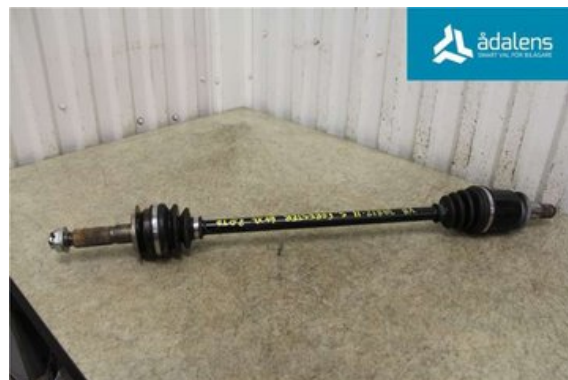

Lagernummer:

W1045001

2.550 SEK

Frakt / Leveranstid:

Från 130 SEK / 1-3 dagar

Ådalens Bildemontering AB

Karossvägen 1

87233 Kramfors

Tel: 0612-12420

Fax: 0612-711748

www.adalens.se

Del - Drivaxel

Lagernummer: W1045001	Position: Vänster bak	Kvalitet: A	Passar fr./till årsm. -
Nyckod: -	Tillverkare: -	Tillverkarkod: -	Originalnr: 28421SC021
Anmärkning: -			