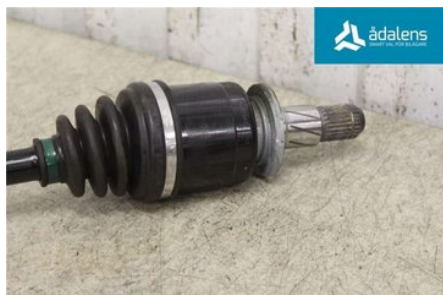

Fordon - Subaru Forester

Chassinummer: JF1SHHLZ3AG184709	Modellår: 2011	Mil: 1.111	Bränsle: Diesel
Färg: SVART	Färgkod: -	Inredning: -	Inredningskod: -
Växellåda: 6VXL 4WD	Växellådsnummer: -	Utväxling: -	Gruppkod: -
Motor: 2,0D	Motorkod: EE20	Tillverkningsdatum: 201009	Registreringsdatum: 20110426
Anmärkning: FORESTER 2,0D 6VXL 4WD 5DR DIESEL