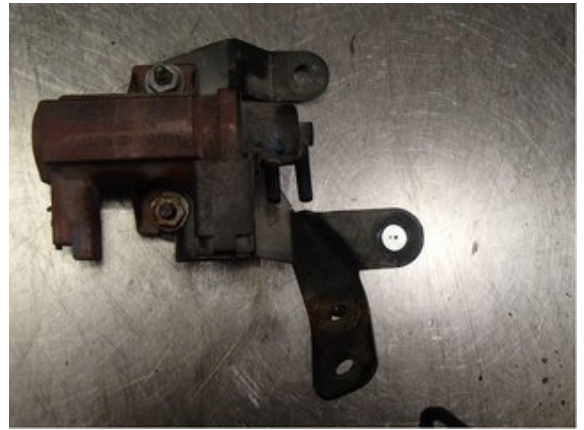

### Del - Vakuumentil

Lagernummer: W299825	Position:	Kvalitet: A	Passar fr./till årsm. -
Nyckod: -	Tillverkare: -	Tillverkarkod: -	Originalnr: 70177100
Anmärkning: Testad. OK			