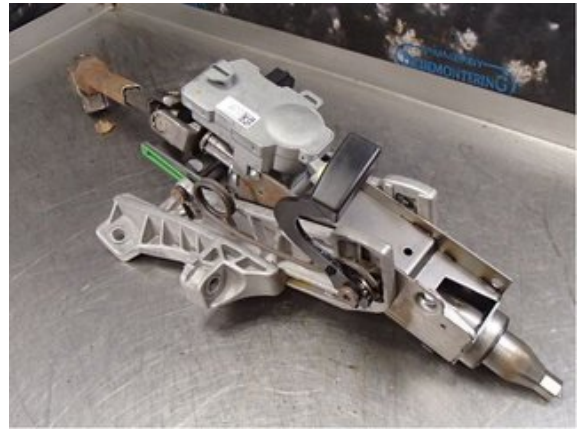

### Del - Rattaxelaggregat Justerbart

Lagernummer: W299813	Position:	Kvalitet: A	Passar fr./till årsm. -
Nyckod: -	Tillverkare: -	Tillverkarkod: -	Originalnr: 31340143
Anmärkning: -			