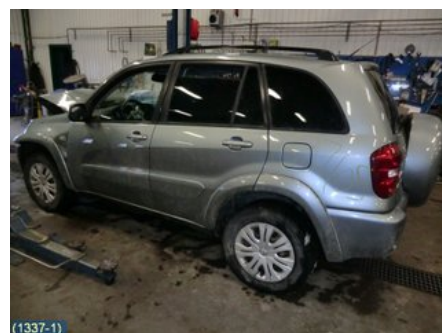

Fordon - Toyota RAV 4

Chassinummer: JTEHH20V305005369	Modellår: 2005	Mil: 10.116	Bränsle: Bensin
Färg: L-GRÖNMET	Färgkod: 6T6	Inredning: SVART	Inredningskod: FA11
Växellåda: AUT (30510-42100)	Växellådsnummer: U140F (30500-42150)	Utväxling: 2,928	Gruppkod: -
Motor: 2,0l 16V (110 kW)	Motorkod: 1AZ-FE (19000-28400)	Tillverkningsdatum: -	Registreringsdatum: -

Anmärkning:

5DSUV 2,0VVT-I 4WD AUTABS,VSC,ACC,SERVO,FARTHÅL