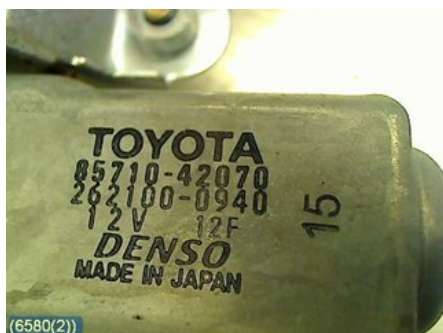

Fordon - Toyota RAV 4

Chassinummer: JTEHH20V305005369	Modellår: 2005	Mil: 10.116	Bränsle: Bensin
Färg: L-GRÖNMET	Färgkod: 6T6	Inredning: SVART	Inredningskod: FA11
Växellåda: AUT (30510-42100)	Växellådsnummer: U140F (30500-42150)	Utväxling: 2,928	Gruppkod: -
Motor: 2,0l 16V (110 kW)	Motorkod: 1AZ-FE (19000-28400)	Tillverkningsdatum: -	Registreringsdatum: -

Anmärkning:

5DSUV 2,0VVT-I 4WD AUTABS,VSC,ACC,SERVO,FARTHÅL