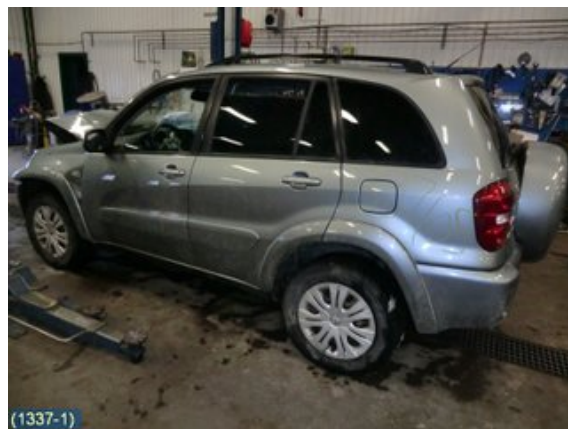

Lagernummer:

W134186

350 SEK

Frakt / Leveranstid:

Från 125 SEK / 1-3 dagar

Svensk Bilåtervinning AB

Industrivägen 8

71531 Odensbacken

Tel: 019-450690

Fax: 019-450692

www.svenskbilatervinning.se