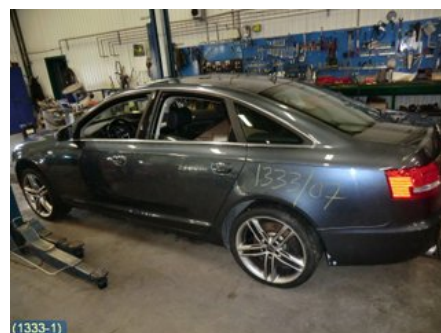

Lagernummer:

W133491

450 SEK

Frakt / Leveranstid:

Från 125 SEK / 1-3 dagar

Svensk Bilåtervinning AB

Industrivägen 8

71531 Odensbacken

Tel: 019-450690

Fax: 019-450692

www.svenskbilatervinning.se

Del - Övrigt Styrenhet

Lagernummer: W133491	Position:	Kvalitet: A	Passar fr./till årsm. -
Nyckod:	Tillverkare: BOSCH	Tillverkarkod: F005S00102 BOSCH	Originalnr: 4F0907280A
Anmärkning: EFFEKTMODUL TILL ELSYSTEM			

Fordon - Audi A6 / S6, A6 E-Tron

Chassinummer: WAUZZZ4F07N053727	Modellår: 2007	Mil: 9.544	Bränsle: Bensin
Färg: GRÅMET	Färgkod: LZ7R	Inredning: SVART	Inredningskod: NK
Växellåda: AUT (6 STEG)	Växellådsnummer: JMN (09L300040F)	Utväxling: -	Gruppkod: -
Motor: 4,2FSI (257 kW)	Motorkod: BVJ (079100031L)	Tillverkningsdatum: -	Registreringsdatum: -
Anmärkning: 4DSED 4,2FSI Q AUT ABSESP,PDC,XENON,ACC,FÄRDDAT			