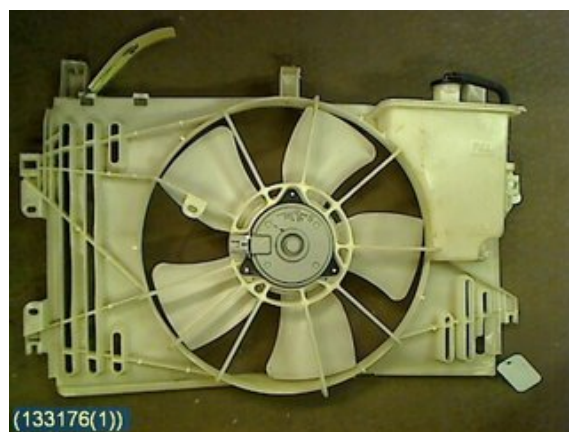

Tel: 019-450690

Fax: 019-450692

www.svenskbilatervinning.se

Del - Kylfläkt Elektrisk

Lagernummer: W133176	Position:	Kvalitet: A	Passar fr./till årsm. -
Nyckod:	Tillverkare: DENSO	Tillverkarkod: 122750-8301 DENSO	Originalnr: -

Anmärkning:

INK VINGE+ KÅPA MED EXPANSIONSTANK

Fordon - Toyota Avensis

Chassinummer: SB1ER56L50E179816	Modellår: 2007	Mil: 4.199	Bränsle: Bensin
Färg: VINRÖDMET	Färgkod: 3N0	Inredning: SVART	Inredningskod: FB16
Växellåda: 5VXL	Växellådsnummer: C250 (30300-05021)	Utväxling: -	Gruppkod: -
Motor: 1,8VVT-I (95 kW)	Motorkod: 1ZZ-FE (19000-0D191)	Tillverkningsdatum: -	Registreringsdatum: -