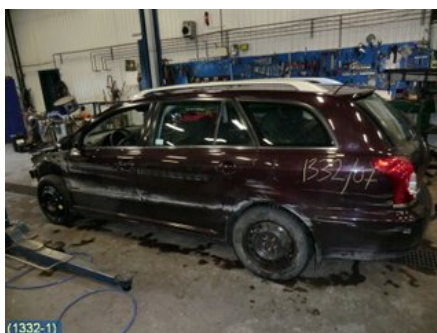

Fordon - Toyota Avensis

Chassinummer: SB1ER56L50E179816	Modellår: 2007	Mil: 4.199	Bränsle: Bensin
Färg: VINRÖDMET	Färgkod: 3N0	Inredning: SVART	Inredningskod: FB16
Växellåda: 5VXL	Växellådsnummer: C250 (30300-05021)	Utväxling: -	Gruppkod: -
Motor: 1,8VVT-I (95 kW)	Motorkod: 1ZZ-FE (19000-0D191)	Tillverkningsdatum: -	Registreringsdatum: -

Anmärkning:

5DCBI 1,8VVTI 5VXL ABSTRC,ACC,FÄRDDATOR,DRAG