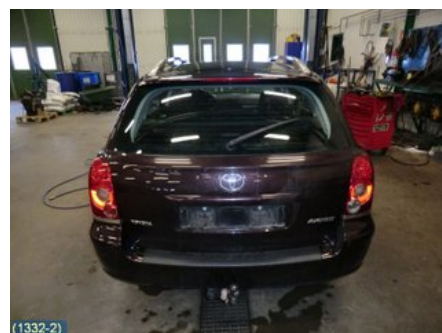

Fordon - Toyota Avensis

Chassinummer: SB1ER56L50E179816	Modellår: 2007	Mil: 4.199	Bränsle: Bensin
Färg: VINRÖDMET	Färgkod: 3N0	Inredning: SVART	Inredningskod: FB16
Växellåda: 5VXL	Växellådsnummer: C250 (30300-05021)	Utväxling: -	Gruppkod: -
Motor: 1,8VVT-I (95 kW)	Motorkod: 1ZZ-FE (19000-0D191)	Tillverkningsdatum: -	Registreringsdatum: -

Anmärkning:

5DCBI 1,8VVTI 5VXL ABSTRC,ACC,FÄRDDATOR,DRAG