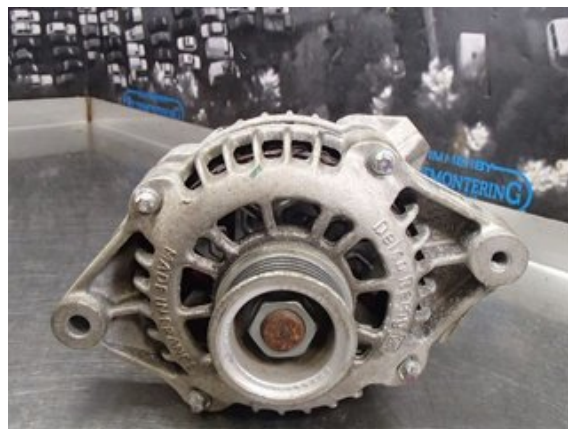

Lagernummer:

W302139

400 SEK

Frakt / Leveranstid:

Från 99 SEK / 1-3 dagar

Vimmerby Bildmontering AB

Källnäs 110

59872 Södra Vi

Tel: 0492-20028

Fax: 0492-20720

www.vimmerbybildmontering.se

Del - Generator

Lagernummer: W302139	Position:	Kvalitet: A	Passar fr./till årsm. -
Nyckod: -	Tillverkare: -	Tillverkarkod: 10479273	Originalnr: 600246
Anmärkning: 1,8i 1,8i			