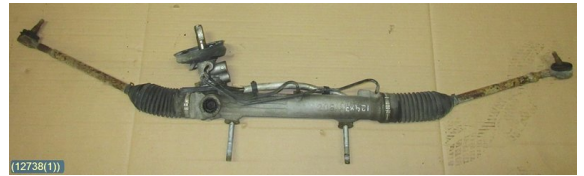

Lagernummer:

W12738

865 SEK

Frakt / Leveranstid:

Från 530 SEK / 1-3 dagar

Ekholms Bildemontering AB

Ljungströmsvägen 11

69275 Kumla

Tel: 019-577088

Fax:

ekholmsbildemo.se

Del - Styrväxel / Snäcka Servo Hydraulisk

Lagernummer: W12738	Position:	Kvalitet: A	Passar fr./till årsm. -
Nyckod:	Tillverkare: -	Tillverkarkod: 9638132380	Originalnr: 9638132380
Anmärkning: -			

Fordon - Peugeot 206

Chassinummer: VF32CRFNF41850332	Modellår: 2001	Mil: 17.902	Bränsle: Bensin
Färg: RÖD	Färgkod: -	Inredning: SVART ½ SKINN/MOCCA	Inredningskod: -
Växellåda: 5VX MANUELL	Växellådsnummer: 20DM16	Utväxling: -	Gruppkod: -
Motor: 2,0 100KW	Motorkod: RFN	Tillverkningsdatum: 200107	Registreringsdatum: 20010925
Anmärkning: 3DKSI 2,0 GTI 5VX RÖDABS ACC			