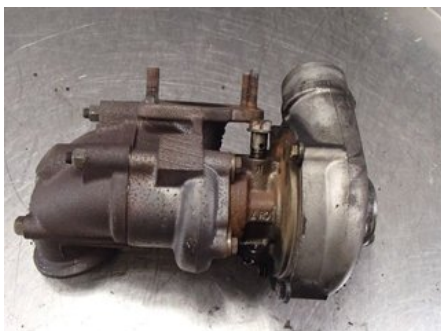

### Del - Turboaggregat

Lagernummer: W300015	Position:	Kvalitet: A	Passar fr./till årsm. -
Nyckod: -	Tillverkare: -	Tillverkarkod: 504071260	Originalnr: 71792081
Anmärkning: -			

### Fordon - Fiat Ducato

Chassinummer: ZFA25000001343548	Modellår: 2008	Mil: 6.617	Bränsle: Diesel
Färg: VIT	Färgkod: -	Inredning: -	Inredningskod: -
Växellåda: 6vxl	Växellådsnummer: 9662896780	Utväxling: -	Gruppkod: -
Motor: 2,3JTD	Motorkod: F1AE0481D	Tillverkningsdatum: 000000	Registreringsdatum: 2008-01-28
Anmärkning: 2,3JTD SKÅP 120HK 2,3JTD 6VXL 5DR SKP DIESEL			