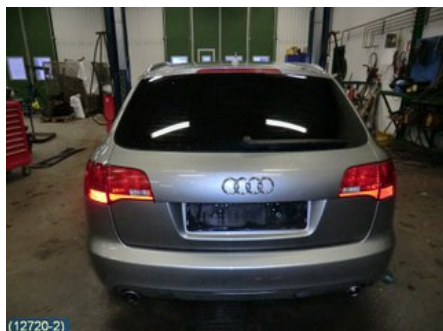

Fordon - Audi A6 / S6, A6 E-Tron

Chassinummer: WAUZZZ4F96N111588	Modellår: 2006	Mil: 19.923	Bränsle: Bensin
Färg: GRÅMET	Färgkod: LY7Q	Inredning: SVART HALVSKINN	Inredningskod: NK
Växellåda: 6VXL	Växellådsnummer: GVC	Utväxling: -	Gruppkod: -
Motor: 2,0T (125 kW)	Motorkod: BPJ (KOMP:4*11 BAR)	Tillverkningsdatum: -	Registreringsdatum: -
Anmärkning: 5DCBI 2.0T 6VXLABS ESPACC,ELDRAGKROK,RAILS